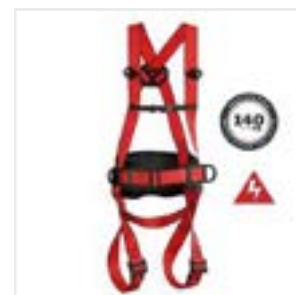

CLX-MAXIPRO-D **Climax**

Arnés maxipro dieléctrico