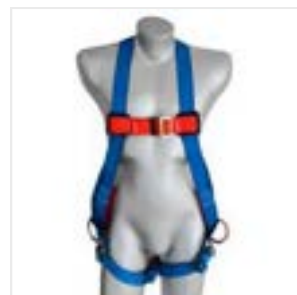

MM-1161210 **3M**

3M protección arnés de posicionamiento tipo construcción

MM-1191385 **3M**

Protección p200 para arnés de posición / trabajo en caliente M/G

MM-1109975 **3M**

Arnés dbi-sala, delta p/soldador est chaleco negro