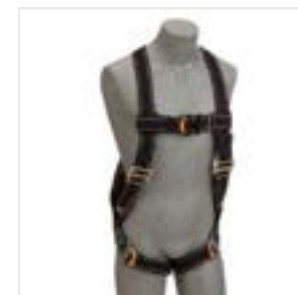

MM-1109975 **3M**

Arnés dbi-sala, delta p/soldador est chaleco negro