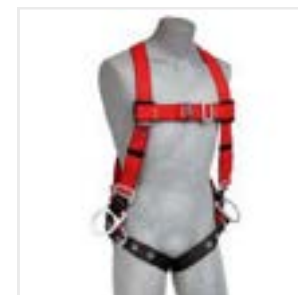

MM-1191385 **3M**

Protección p200 para arnés de posición / trabajo en caliente M/G