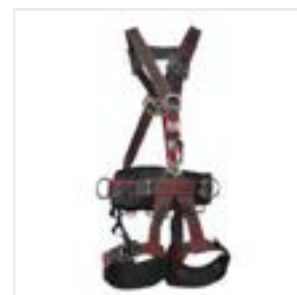

CLX-ATLAS **Climax**

Arnés modelo atlas